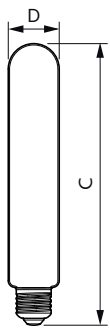

Trueforce Core LED SON-T

Versions

Rozměrové výkresy

Product	D	C
TForce Core LED road 17W 740 E27 MV	38 mm	170 mm
TForce Core LED road 17W 730 E27 MV	38 mm	170 mm

Product	D	C
TForce Core LED road 26W 740 E27 MV	38 mm	210 mm
TForce Core LED road 26W 730 E27 MV	38 mm	210 mm