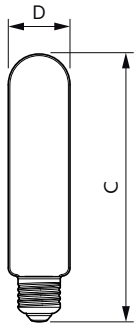

Trueforce Core LED SON-T

Versions

Rozměrové výkresy

Product	D	C
TForce Core LED road 17W 740 E27 MV	38 mm	170 mm
TForce Core LED road 17W 730 E27 MV	38 mm	170 mm

Product	D	C
TForce Core LED road 26W 740 E27 MV	38 mm	210 mm
TForce Core LED road 26W 730 E27 MV	38 mm	210 mm