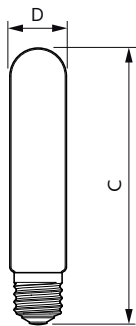

Trueforce Core LED SON-T

Versions

Rozměrové výkresy

Product	D	C
TForce Core LED road 17W 740 E27 MV	38 mm	170 mm
TForce Core LED road 17W 730 E27 MV	38 mm	170 mm

Product	D	C
TForce Core LED road 26W 740 E27 MV	38 mm	210 mm
TForce Core LED road 26W 730 E27 MV	38 mm	210 mm